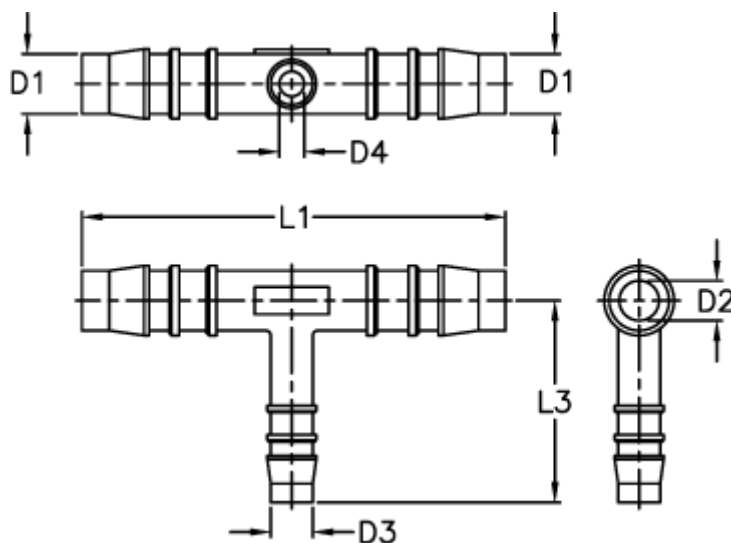

Article number: 027618918015

Description: Norma hose coupling TRS 18 - 15 - 18

Measures

D1 = 18

D2 = 14.0

D3 = 15

D4 = 11.0

L1 = 80

L3 = 44.0